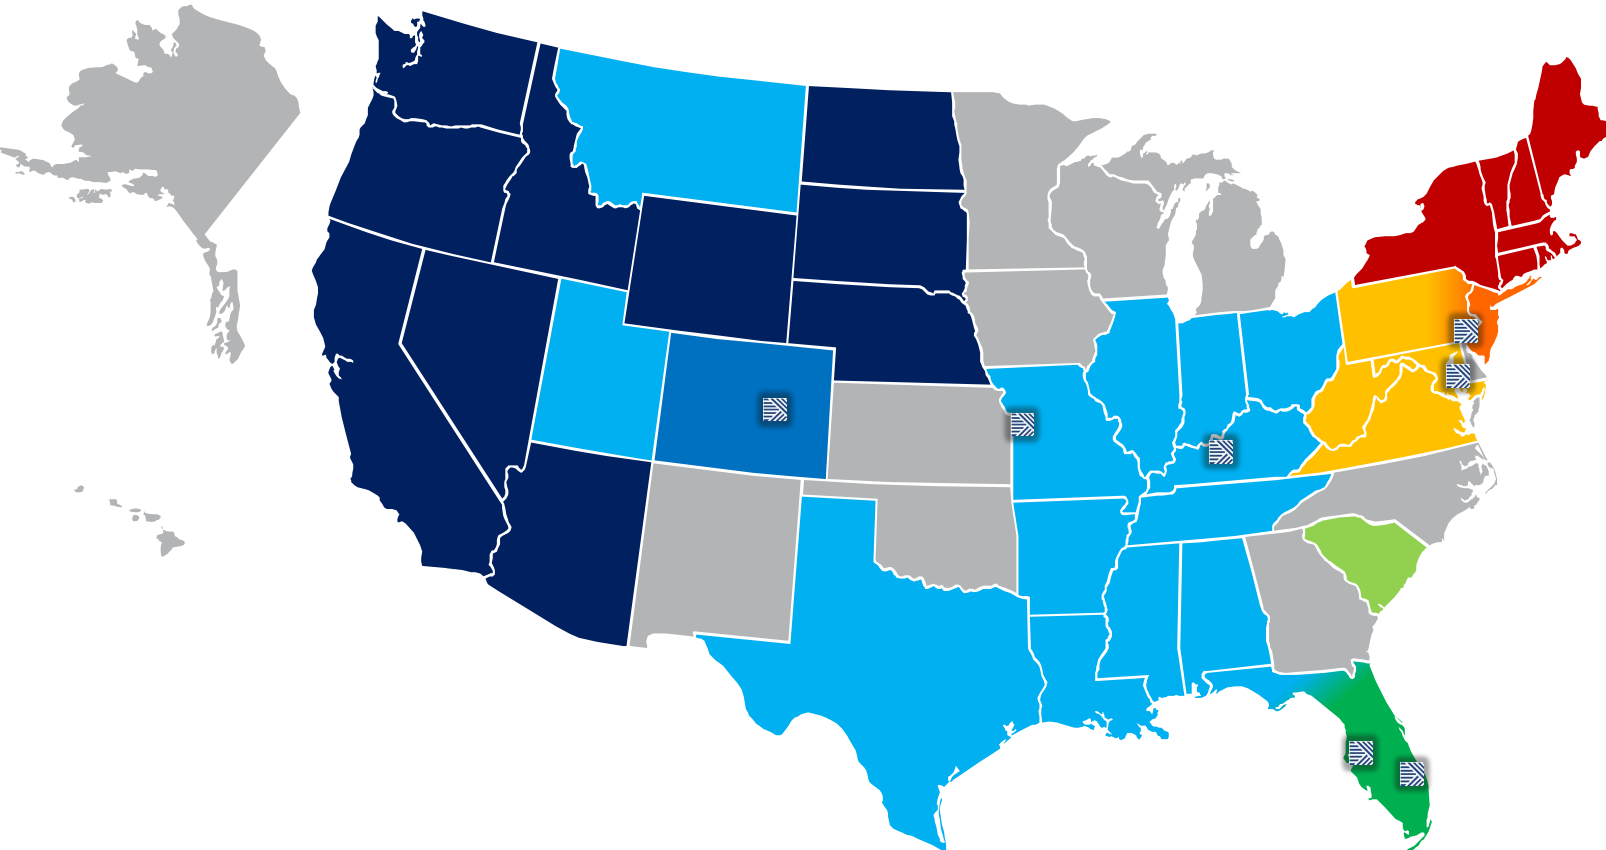

## Tampa, FL Contact List

Contact	Title	Email	Ext	Direct	Mobile
Brandon McDonald	Shipping Lead	<a href="mailto:bmcdonald@drexmet.com">bmcdonald@drexmet.com</a>	203		727-288-7032
Danny Yepez	Operations Manager	<a href="mailto:dyepez@drexmet.com">dyepez@drexmet.com</a>	204		727-512-2024
Joe Raimondi	Order Management Specialist 2	<a href="mailto:jraimondi@drexmet.com">jraimondi@drexmet.com</a>	201	772-242-0933	727-291-8383

**Drexel Location**